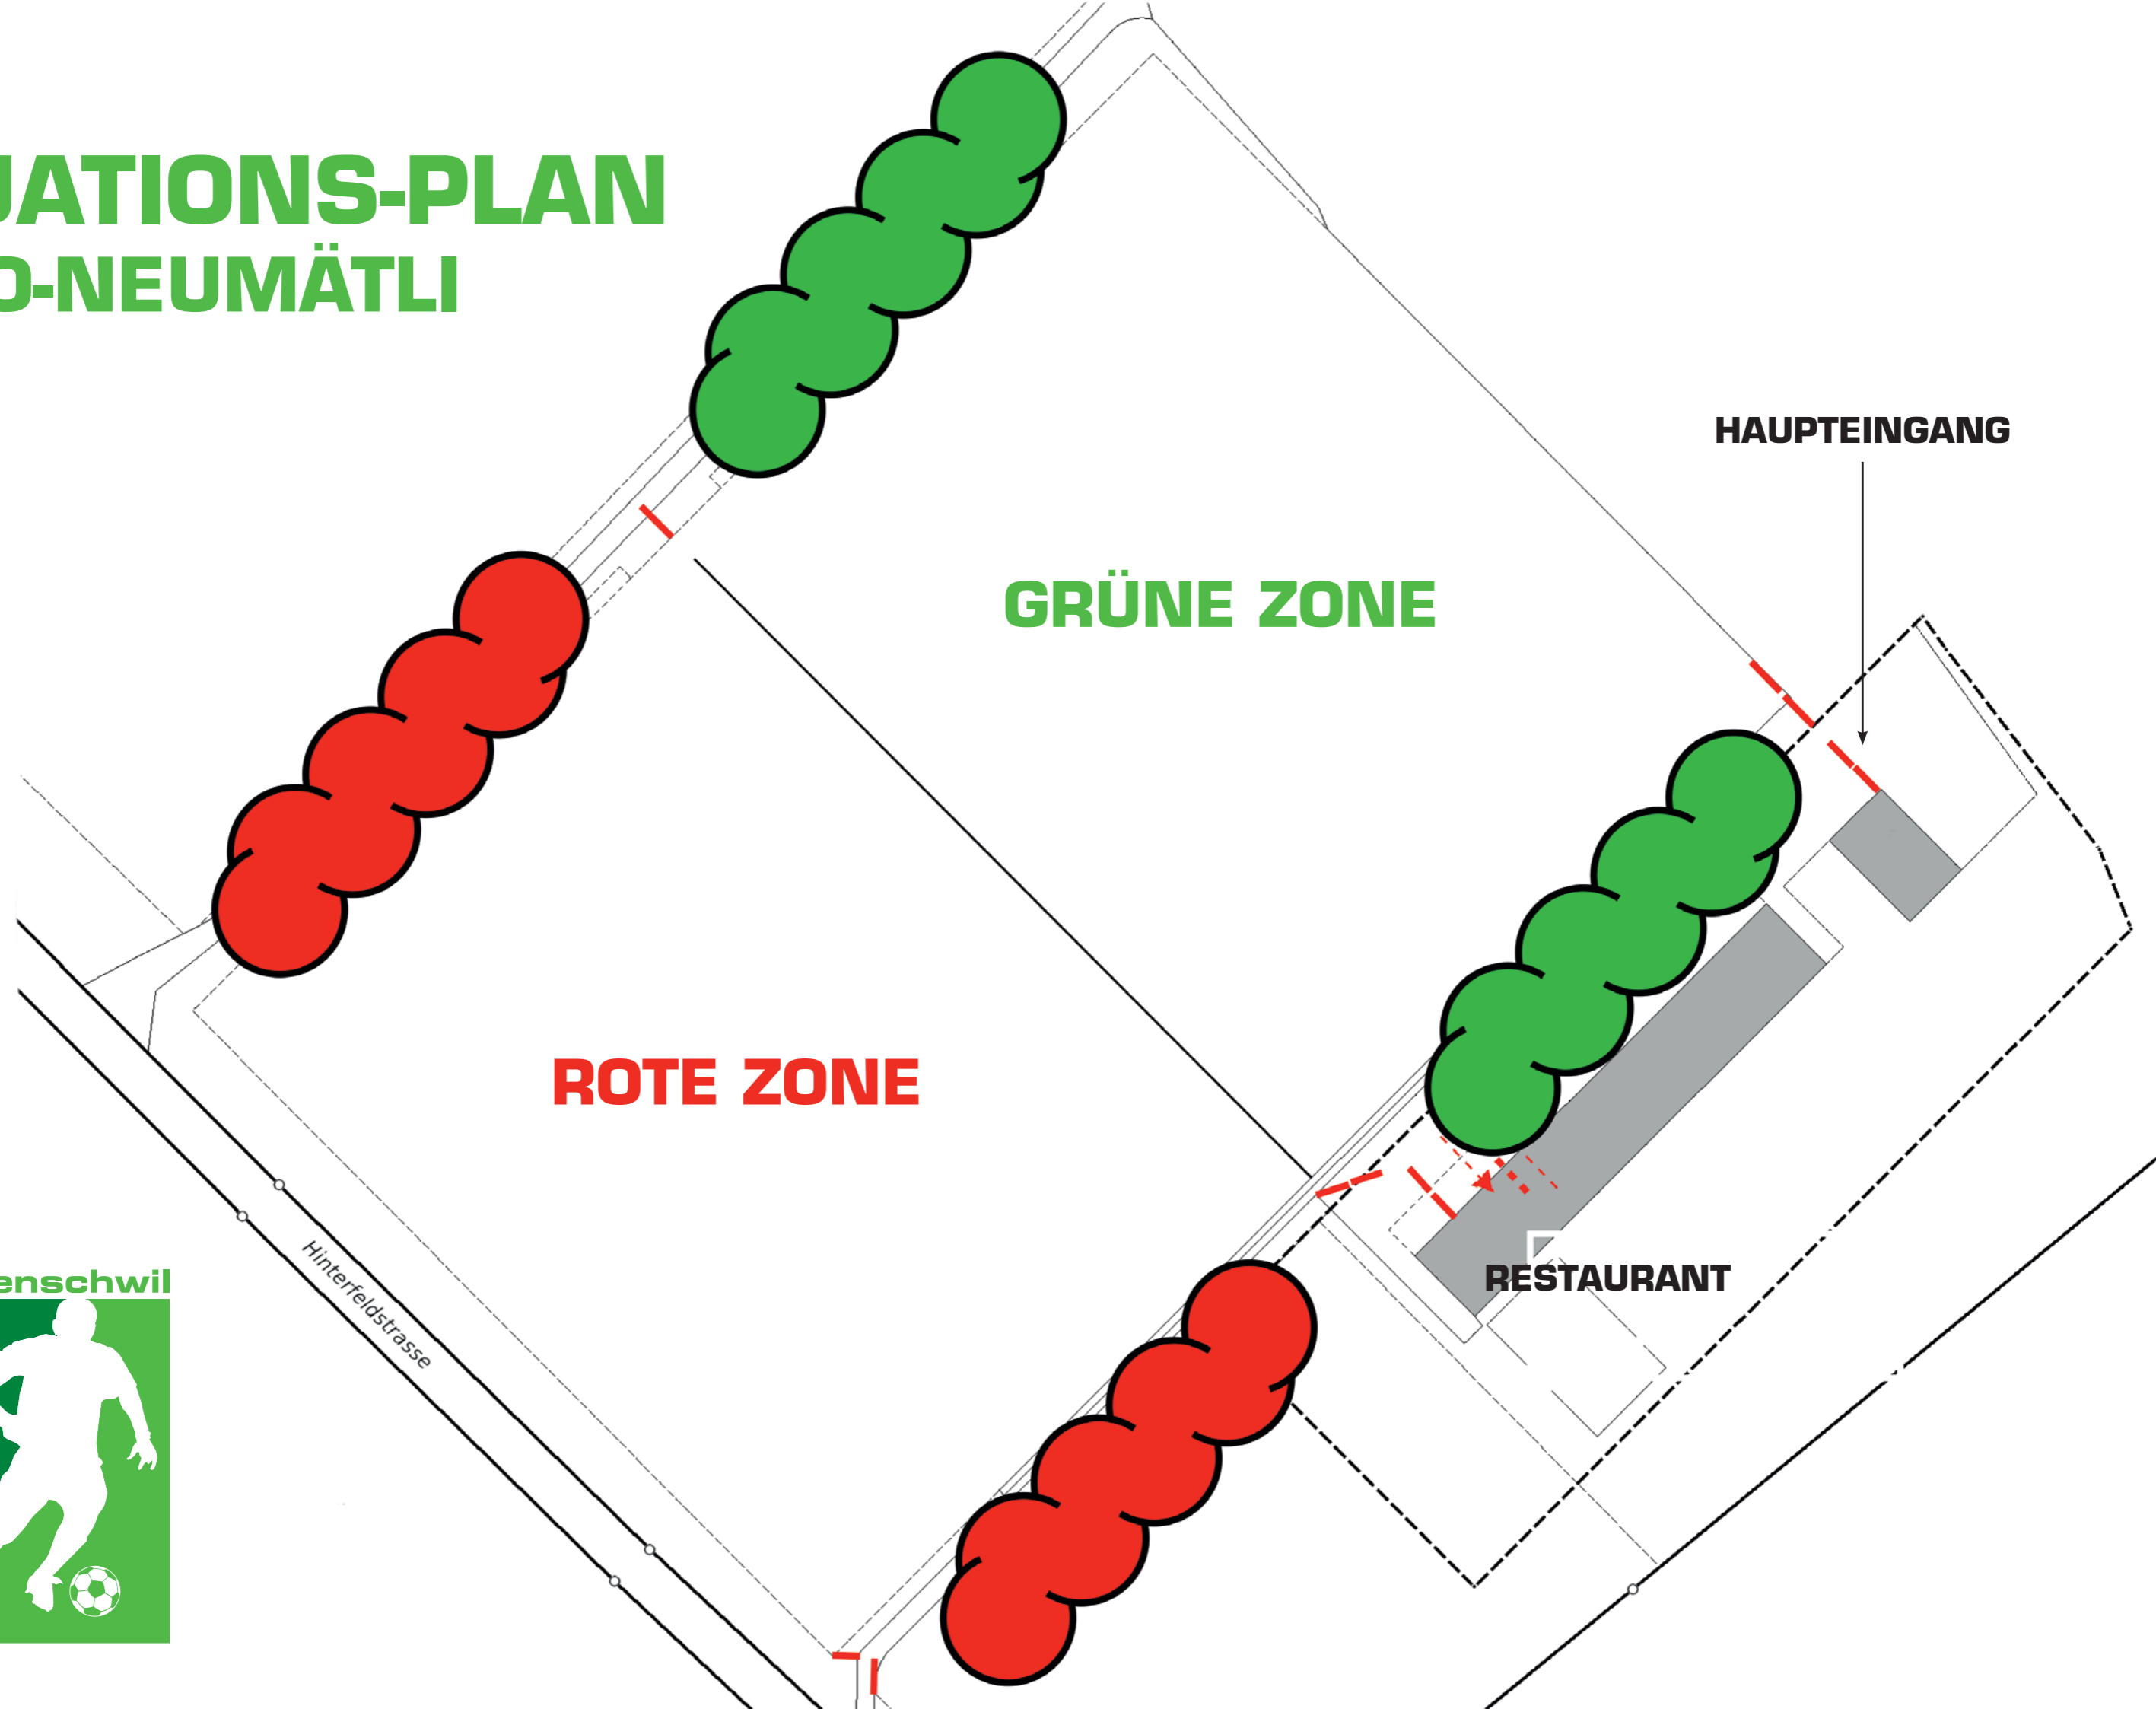

SITUATIONS-PLAN PAMO-NEUMÄTLI

FC Gontenschwil

seit 1936